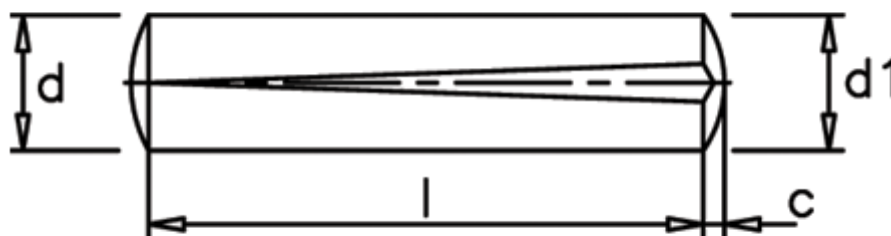

Varenummer: 08011510
Beskrivelse: KLEE Kærvstift S1 1,5x10
Stål

Mål

c = 0,23

d = 1.5

d1 = 1.63

Længde = 10